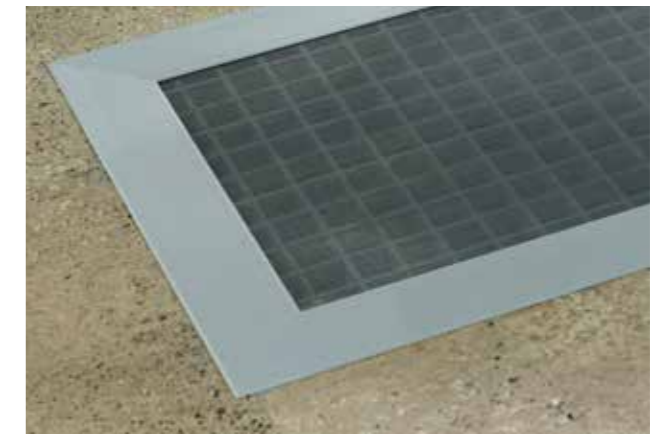

ELSA: Komplettlement für Ihren Lichtschacht