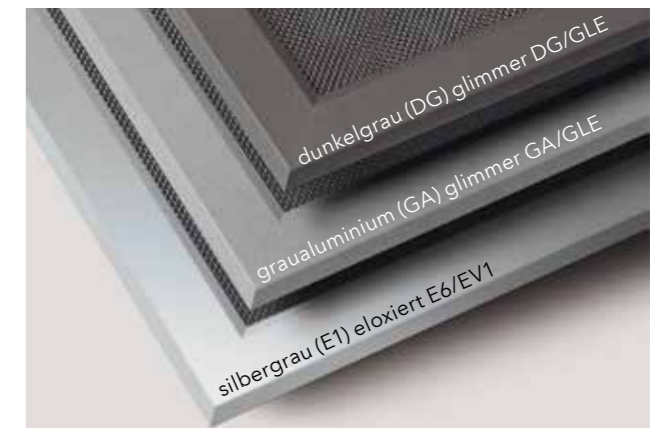

Maßgefertigt erhalten Sie Ihren Insektenschutz rechtwinklig, schräg, mit direktem Fassadenanschluss oder mit Fensterausschnitt. Flache und abgeschrägte Profile machen Ihre Abdeckung trittsicher und minimieren die Stolpergefahr. Auf Wunsch fertigen wir sie mit transparentem, rutschfestem Polycarbonat regensicher. Die Variante mit Streckmetall-Gewebe ist sogar befahrbar und das neue beschichtete Edelstahlgewebe ist beständig gegen Kontaktkorrosion und Flugrost. Dadurch bleibt es optisch ansprechend und homogen.

LISA: die Universelle

ELSA: Komplettlement für Ihren Lichtschacht

RESI: die Regensichere

TERRESA: die Praktische, für Holz und WPC Terrassen geeignet

Robustec

Das pulverbeschichtete Robustec®-Edelstahlgewebe ist unempfindlich gegen Flugrost und Kontaktkorrosion und besonders formstabil. Die hochwertige Optik ist frei von Reflektionen und Streifen und passt perfekt zum Profil.

Farbvarianten

Ihre Produktvorteile

- Lückenlose Abdeckung
- Hohe Belastbarkeit
- Einfache Montage

Spezialgewebe

Polltec®TFP Gewebe ideal für Allergiker

Das Gewebe garantiert dank einem innovativen Maschenkonzept auch eine hervorragende Durchsicht. Zudem ist es elastisch, robust und witterungsbeständig.

Aufgrund der glatten Oberfläche spült der Regen die meisten Pollen wieder ab.

Zusätzlich lässt sich das Gewebe leicht unter fließendem Wasser abspülen und mit einem fusselfreien Tuch trocken tupfen.

Links: Polltec® Effektiver Schutz vor Pollen und Insekten.
Rechts: Polltec®TFP Effektiver Schutz vor Pollen und Insekten mit verbesserter Luft- und Lichtdurchlässigkeit.