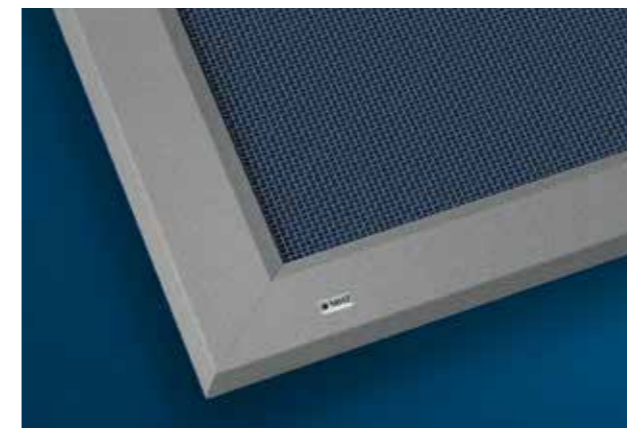

Maßgefertigt erhalten Sie Ihren Insektenschutz rechtwinklig, schräg, mit direktem Fassadenanschluss oder mit Fensterausschnitt. Flache und abgeschrägte Profile machen Ihre Abdeckung trittsicher und minimieren die Stolpergefahr. Auf Wunsch fertigen wir sie mit transparentem, rutschfestem Polycarbonat regensicher. Die Variante mit Streckmetall-Gewebe ist sogar befahrbar und das neue beschichtete Edelstahlgewebe ist beständig gegen Kontaktkorrosion und Flugrost. Dadurch bleibt es optisch ansprechend und homogen.

LISA: die Universelle

ELSA: Komplettlement für Ihren Lichtschacht

RESI: die Regensichere

TERRESA: die Praktische, für Holz und WPC Terrassen geeignet

Robustec

Das pulverbeschichtete Robustec®-Edelstahlgewebe ist unempfindlich gegen Flugrost und Kontaktkorrosion und besonders formstabil. Die hochwertige Optik ist frei von Reflektionen und Streifen und passt perfekt zum Profil.